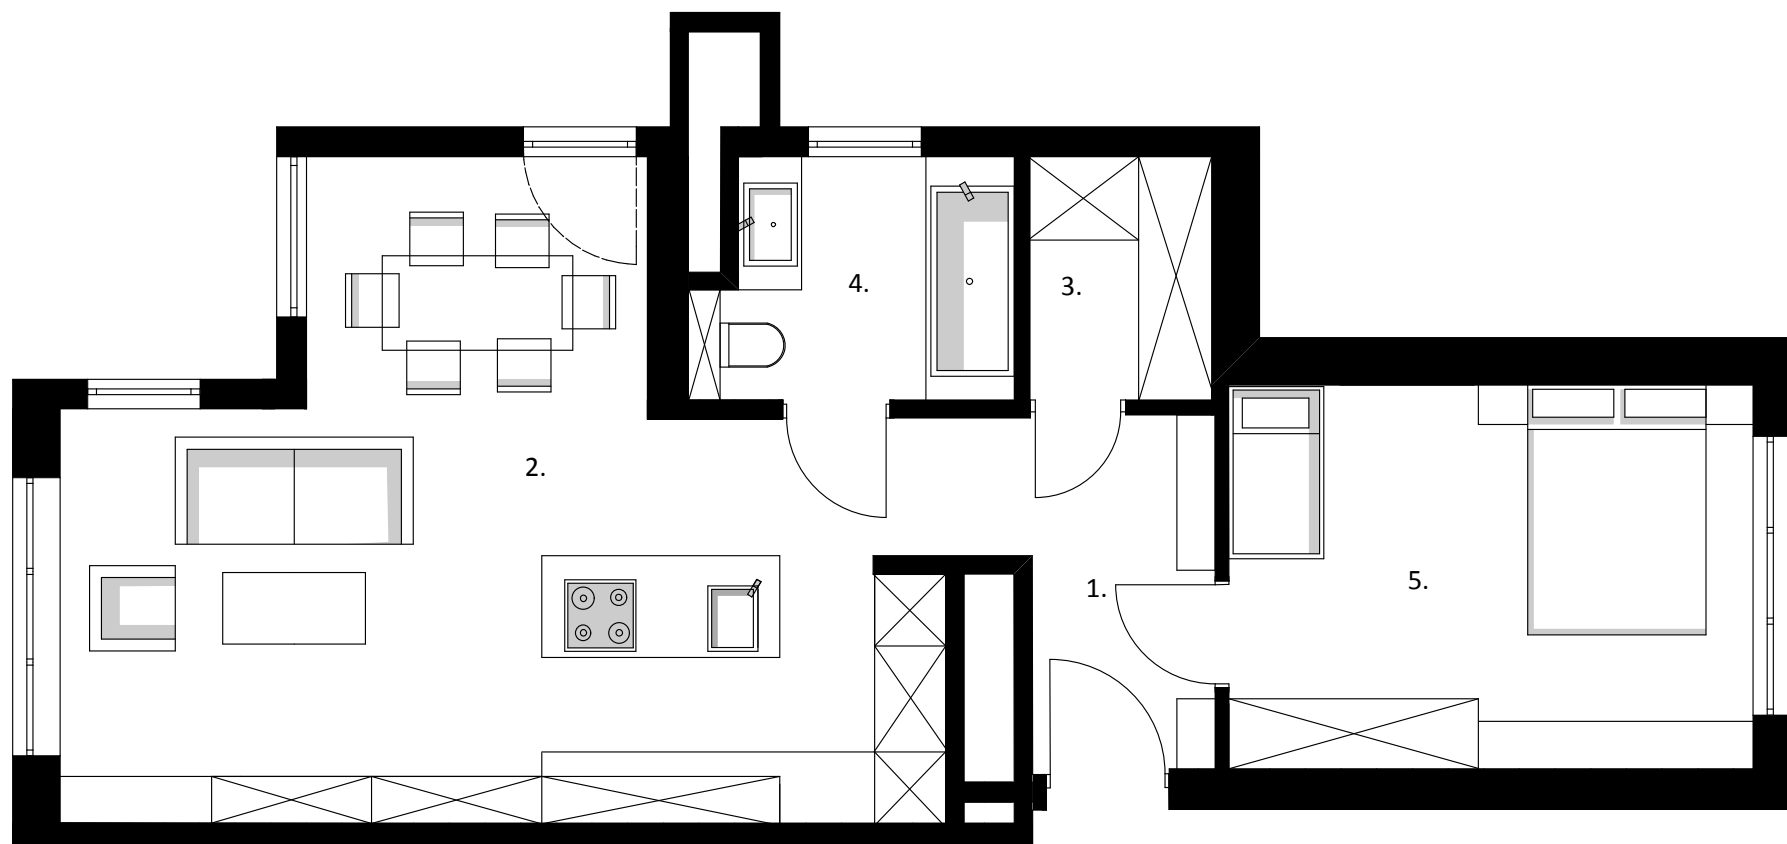

Mieszkanie w Wilanowie.

metraż: 65 m<sup>2</sup>

Projektant: Agata Danowska, Rafał Wolski

Dwupokojowe mieszkanie w Wilanowie zostało zaprojektowane dla młodego małżeństwa z małym dzieckiem. Pomimo niedużego metrażu udało się uzyskać przestrzeń funkcjonalną i estetyczną zarazem. Jasna kolorystyka, otwarta kuchnia i przestronna strefa dzienna sprawiają, że mieszkanie robi wrażenie luksusowego. Połyskliwe jasne materiały w połączeniu z jasnym drewnem oraz motywami roślinnymi nadają wnętrzu przytulności.

- 1. HALL
- 2. STREFA DZIENNA
- 3. SPIŻARNIA/PRALNIA/POMIESZCZENIE GOSPODARCZE
- 4. ŁAZIENKA
- 5. SYPIALNIA

SKALA